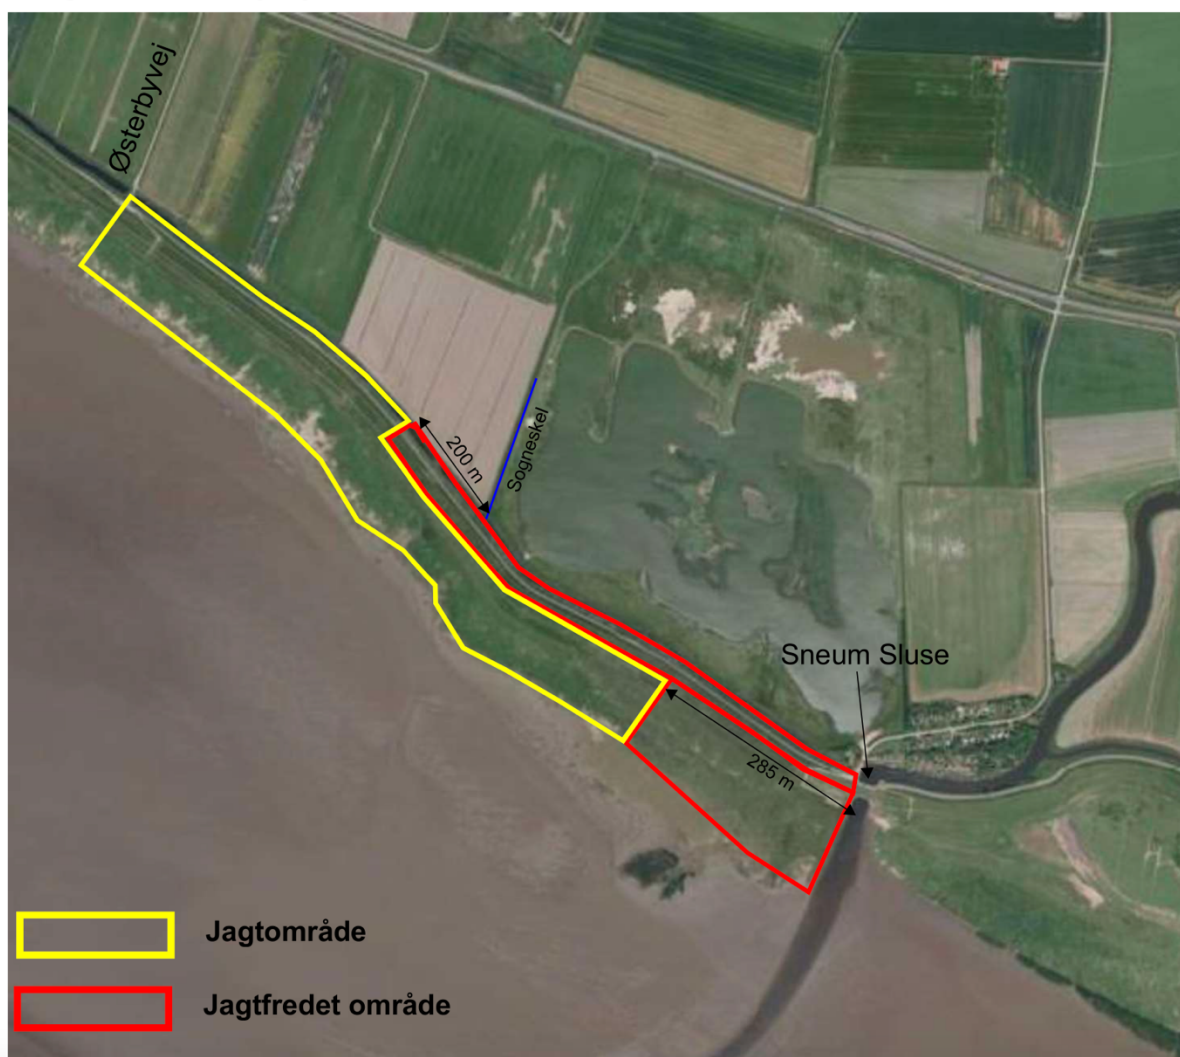

# Kortmaterialet viser de jagtområder, ”Digekortet” giver adgang til

Strækningen fra Roborg til Østerbyvej

Strækningen fra Østerbyvej til Sneum Sluse

**Strækningen fra Sneum Sluse til "Sidediget" ved Darum (Breum banke)**